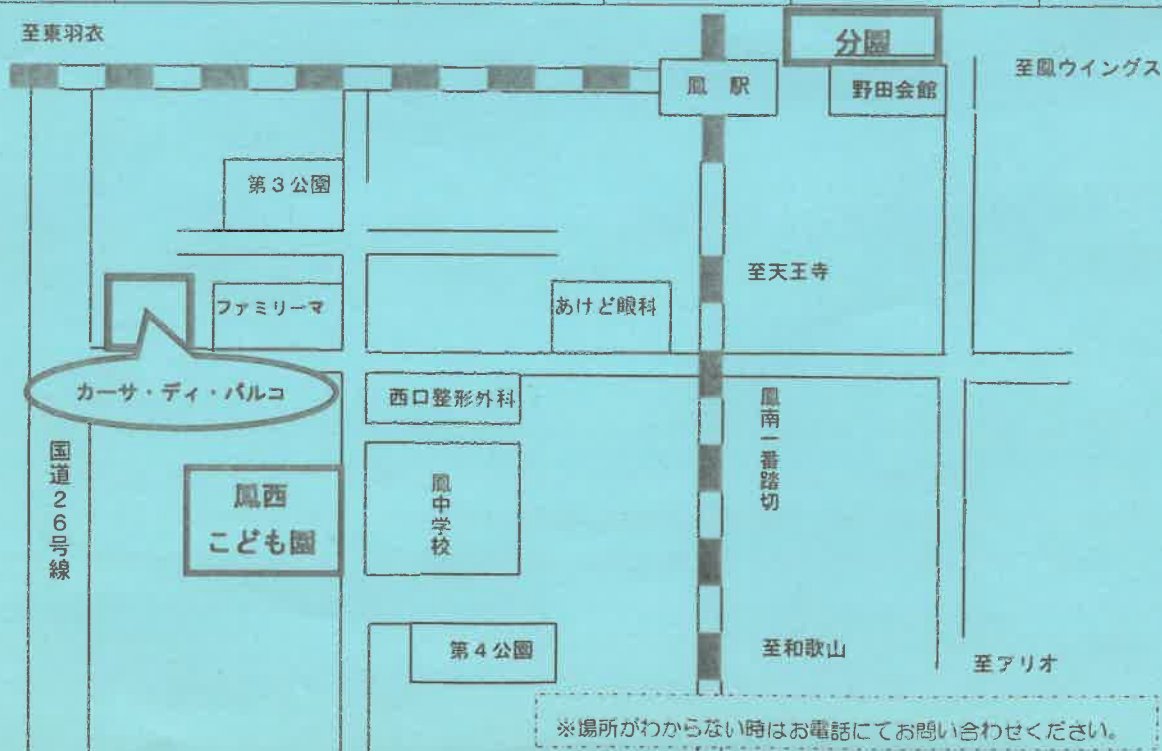

令和7年度 鳳西こども園 地域活動のお知らせ

社会福祉法人鳳会 鳳西こども園

本園 堺市西区鳳西町1丁 75-4 電話072-264-1120

分園 堺市西区鳳東町5丁 470-1 電話072-271-6668

こども園に遊びに来ませんか！ 鳳西こども園では、「わんぱく・くらぶ」「園庭開放」を行っています。親子のふれあいの場、地域の交流の場として、ぜひご利用下さい。育児相談も行っておりますので、お気軽にお越しください。お待ちしております！！

☆園庭開放☆ ●毎月1回、日程と場所は以下の通りです。

鳳西こども園の本園（園庭）、分園（園庭）を開放します。雨天時は中止となります。

・時間 10：45～11：30まで（10：45～受付）

・定員はすべて10名（当日定員になり次第、受付を終了させていただきますので、ご了承ください。）

日程	場所	内容	日程	場所	内容
4/9（水）	本園 園庭	お庭遊び	10/8（水）	本園 園庭	お庭遊び
5/7（水）	分園 園庭	お庭遊び	11/12（水）	分園 園庭	お庭遊び
6/11（水）	本園 園庭	お庭遊び	12/3（水）	本園 園庭	お庭遊び
7/10（木）	分園 園庭	お庭遊び	1/7（水）	分園 園庭	お庭遊び
8/6（水）	本園 園庭	お庭遊び	2/10（火）	本園 園庭	お庭遊び
9/10（水）	分園 園庭	お庭遊び	3/11（水）	分園 園庭	お庭遊び

至東羽衣

※場所がわからない時はお電話にてお問い合わせください。