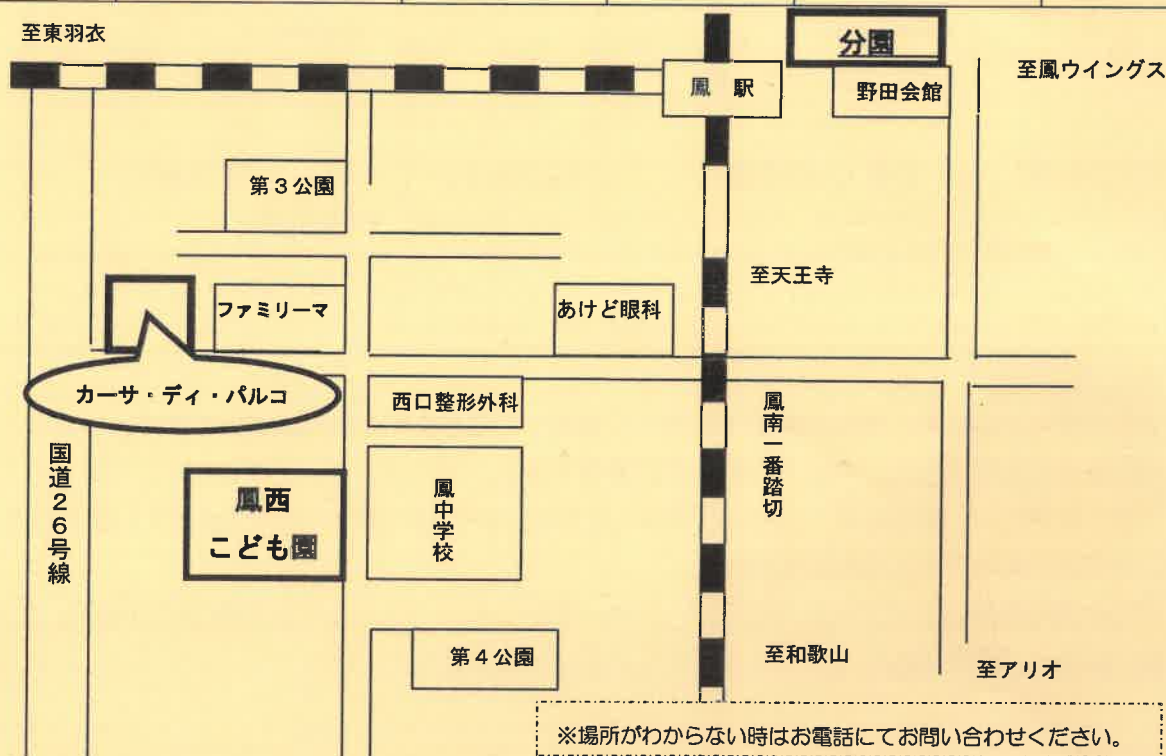

令和3年度 鳳西こども園 地域活動のお知らせ

社会福祉法人鳳会 鳳西こども園

本園 堺市西区鳳西町1丁 75-4 電話 072-264-1120

分園 堺市西区鳳東町5丁 470-1 電話 072-271-6668

こども園に遊びに来ませんか！ 鳳西こども園では、「わんぱく・くらぶ」「園庭開放」を行っています。親子のふれあいの場、地域の交流の場として、ぜひご利用下さい。

育児相談も行っておりますので、お気軽にお越しください。お待ちしております！！

☆園庭開放☆ ●毎月1回、日程と場所は以下の通りです。

鳳西こども園の本園（園庭）、分園（園庭）を開放します。雨天時は中止となります。

・時間 10:45～11:30まで（10:30～受付）

・定員はすべて10名（当日定員になり次第、受付を終了させていただきますので、ご了承ください。）

日程	場所	内容	日程	場所	内容
4/14 (水)	本園 園庭	お庭遊び	10/13 (水)	本園 園庭	お庭遊び
5/12 (水)	分園 園庭	お庭遊び	11/17 (水)	分園 園庭	お庭遊び
6/16 (水)	本園 園庭	お庭遊び	12/15 (水)	本園 園庭	お庭遊び
7/14 (水)	分園 園庭	お庭遊び	1/12 (水)	分園 園庭	お庭遊び
8/18 (水)	本園 園庭	お庭遊び	2/16 (水)	本園 園庭	お庭遊び
9/15 (水)	分園 園庭	お庭遊び	3/16 (水)	分園 園庭	お庭遊び

至東羽衣

※場所がわからない時はお電話にてお問い合わせください。